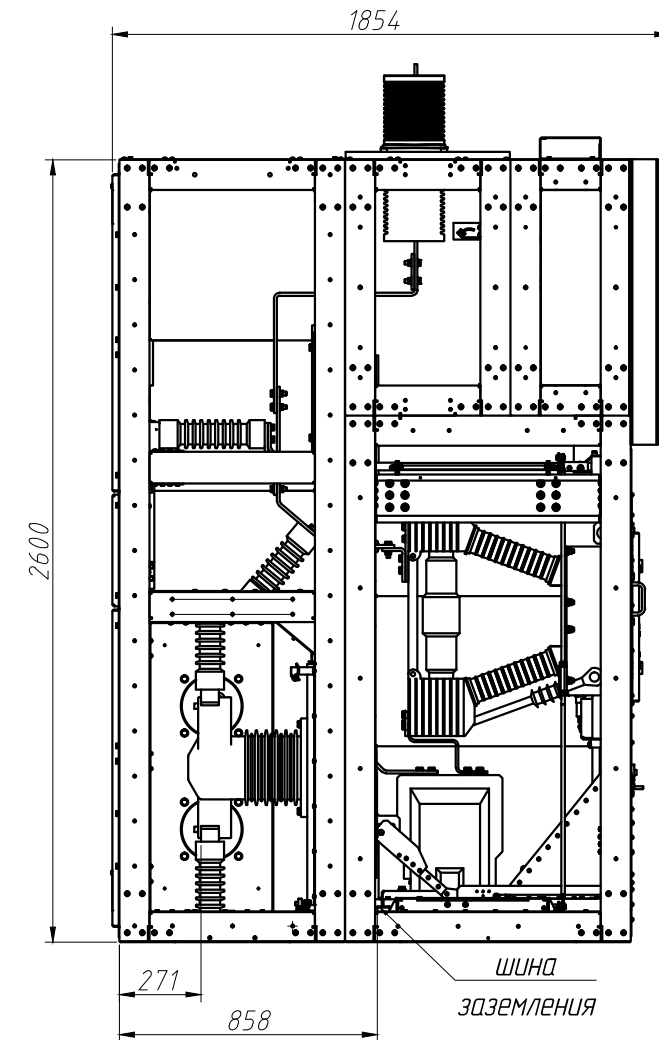

6DX.712.00.000.00 ГЧ

					6DX.712.00.000.00 ГЧ			
Изм.	Лист	№ докум.	Подп.	Дата	Ячейка двухполюсного выключателя КРУ-27,5 кВ серии К-27,5В. Габаритный чертёж	Лит.	Масса	Масштаб
Разраб.							1500	1:10
Проб.						Лист 1	Листов 1	
Т. контр.								
Н. контр.								
Утв.								
					 ЭнергоКомплект			

Инд. № подл.	Подп. и дата
Взам. инв. №	Инд. № дудл.
Подп. и дата	Подп. и дата

6DX.721.00.000.00 ГЧ

Инд. № подл.	Подп. и дата
Взам. инв. №	Инд. № дудл.
Подп. и дата	

					6DX.721.00.000.00 ГЧ			
Изм.	Лист	№ докум.	Подп.	Дата	Ячейка однополюсного выключателя КРУ-27,5 кВ серии К-27,5В. Габаритный чертёж	Лит.	Масса	Масштаб
Разраб.							1000	1:10
Проб.						Лист 1	Листов 1	
Т. контр.					 ЭнергоКомплект			
Н. контр.								
Утв.								