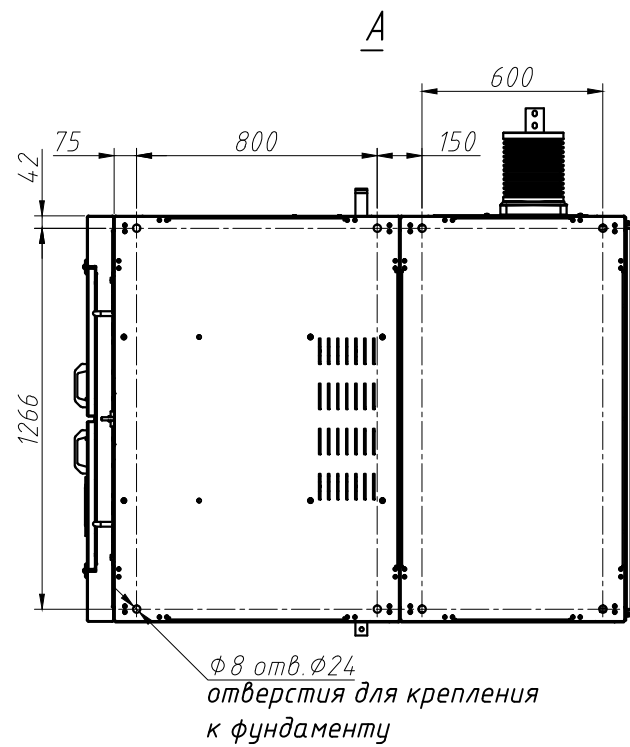

6DX.712.00.000.00 ГЧ

					6DX.712.00.000.00 ГЧ			
Изм.	Лист	№ докум.	Подп.	Дата	Ячейка двухполюсного выключателя КРУ-27,5 кВ серии К-27,5В. Габаритный чертёж	Лит.	Масса	Масштаб
Разраб.							1500	1:10
Проб.						Лист 1	Листов 1	
Т. контр.								
Н. контр.								
Утв.								
					 ЭнергоКомплект			

Инд. № подл.	Подп. и дата
Взам. инв. №	Инд. № дудл.
Подп. и дата	Подп. и дата

6DX.721.00.000.00 ГЧ

Инд. № подл.	Подп. и дата
Взам. инв. №	Инд. № дудл.
Подп. и дата	

					6DX.721.00.000.00 ГЧ			
Изм.	Лист	№ докум.	Подп.	Дата	Ячейка однополюсного выключателя КРУ-27,5 кВ серии К-27,5В. Габаритный чертёж	Лит.	Масса	Масштаб
Разраб.							1000	1:10
Проб.						Лист 1	Листов 1	
Т. контр.					 ЭнергоКомплект			
Н. контр.								
Утв.								