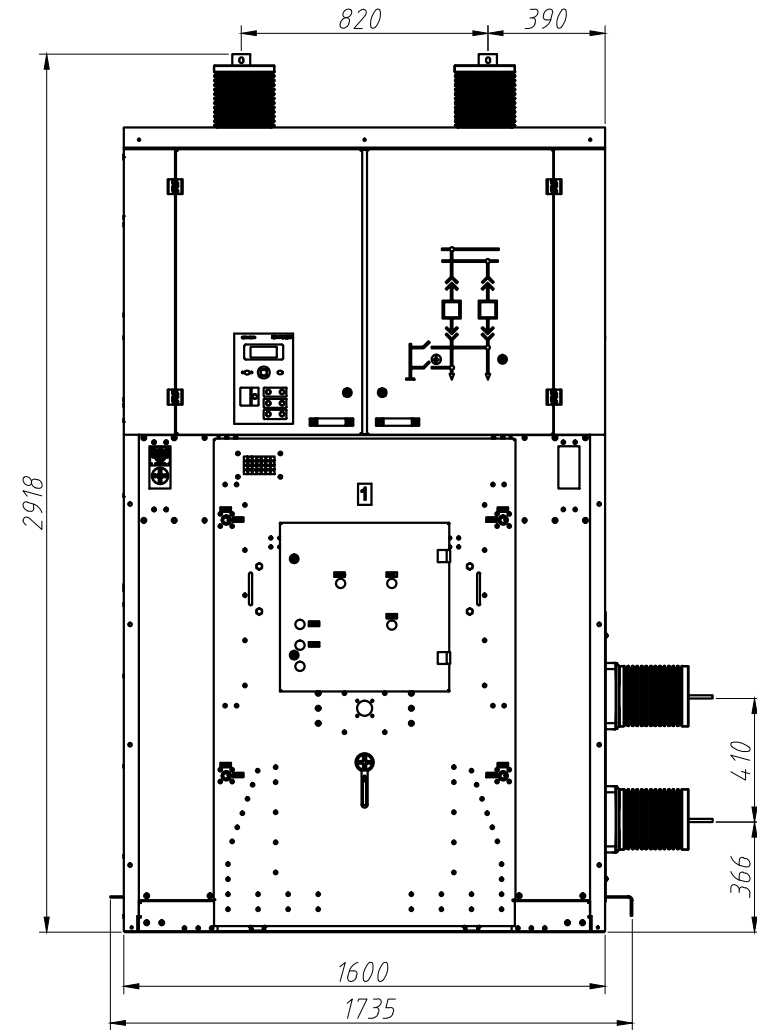

6DX.712.00.000.00 ГЧ

					6DX.712.00.000.00 ГЧ			
Изм.	Лист	№ докум.	Подп.	Дата	Ячейка двухполюсного выключателя КРУ-27,5 кВ серии К-27,5В. Габаритный чертёж	Лит.	Масса	Масштаб
Разраб.							1500	1:10
Проб.						Лист 1	Листов 1	
Т. контр.								
Н. контр.								
Утв.								
					 ЭнергоКомплект			

Инд. № подл.	Подп. и дата
Взам. инв. №	Инд. № дудл.
Подп. и дата	Подп. и дата

6DX.721.00.000.00 ГЧ

Инд. № подл.	Подп. и дата
Взам. инв. №	Инд. № дудл.
Подп. и дата	

					6DX.721.00.000.00 ГЧ			
Изм.	Лист	№ докум.	Подп.	Дата	Ячейка однополюсного выключателя КРУ-27,5 кВ серии К-27,5В. Габаритный чертёж	Лит.	Масса	Масштаб
Разраб.							1000	1:10
Проб.						Лист 1	Листов 1	
Т. контр.					 ЭнергоКомплект			
Н. контр.								
Утв.								