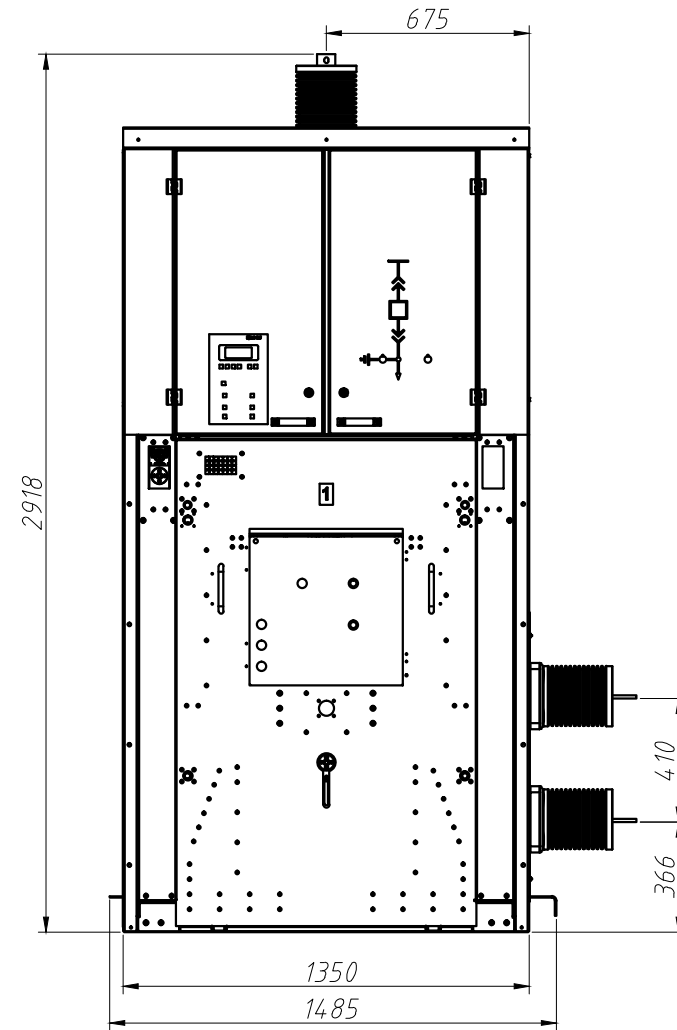

6DX.712.00.000.00 ГЧ

					6DX.712.00.000.00 ГЧ			
Изм.	Лист	№ докум.	Подп.	Дата	Ячейка двухполюсного выключателя КРУ-27,5 кВ серии К-27,5В. Габаритный чертёж	Лит.	Масса	Масштаб
Разраб.							1500	1:10
Проб.						Лист 1	Листов 1	
Т. контр.								
Н. контр.								
Утв.								
					 ЭнергоКомплект			

Инд. № подл.	Подп. и дата
Взам. инв. №	Инд. № дудл.
Подп. и дата	Подп. и дата

6DX.721.00.000.00 ГЧ

Инд. № подл.	Подп. и дата
Взам. инв. №	Инд. № дудл.
Подп. и дата	

					6DX.721.00.000.00 ГЧ			
Изм.	Лист	№ докум.	Подп.	Дата	Ячейка однополюсного выключателя КРУ-27,5 кВ серии К-27,5В. Габаритный чертёж	Лит.	Масса	Масштаб
Разраб.							1000	1:10
Проб.						Лист 1	Листов 1	
Т. контр.					 ЭнергоКомплект			
Н. контр.								
Утв.								