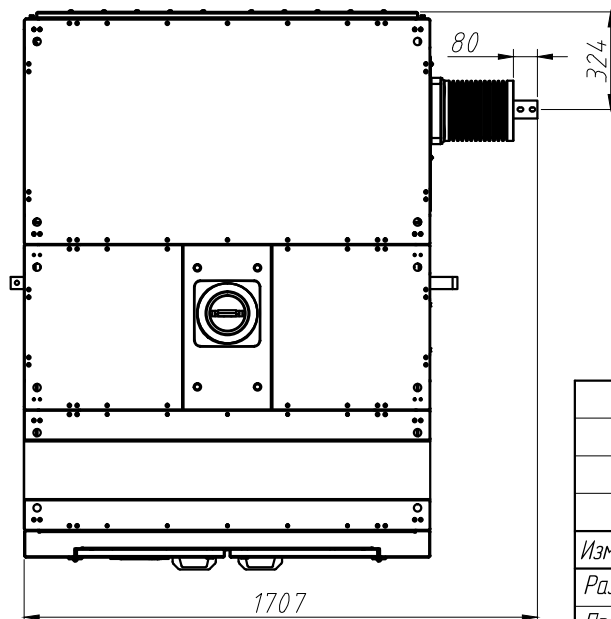

6DX.712.00.000.00 ГЧ

					6DX.712.00.000.00 ГЧ			
Изм.	Лист	№ докум.	Подп.	Дата	Ячейка двухполюсного выключателя КРУ-27,5 кВ серии К-27,5В. Габаритный чертёж	Лит.	Масса	Масштаб
Разраб.							1500	1:10
Проб.						Лист 1	Листов 1	
Т. контр.								
Н. контр.								
Утв.								
					 ЭнергоКомплект			

Инд. № подл.	Подп. и дата
Взам. инв. №	Инд. № дудл.
Подп. и дата	Подп. и дата

6DX.721.00.000.00 ГЧ

Инд. № подл.	Подп. и дата
Взам. инв. №	Инд. № дудл.
Подп. и дата	

					6DX.721.00.000.00 ГЧ			
Изм.	Лист	№ докум.	Подп.	Дата	Ячейка однополюсного выключателя КРУ-27,5 кВ серии К-27,5В. Габаритный чертёж	Лит.	Масса	Масштаб
Разраб.							1000	1:10
Проб.						Лист 1	Листов 1	
Т. контр.					 ЭнергоКомплект			
Н. контр.								
Утв.								