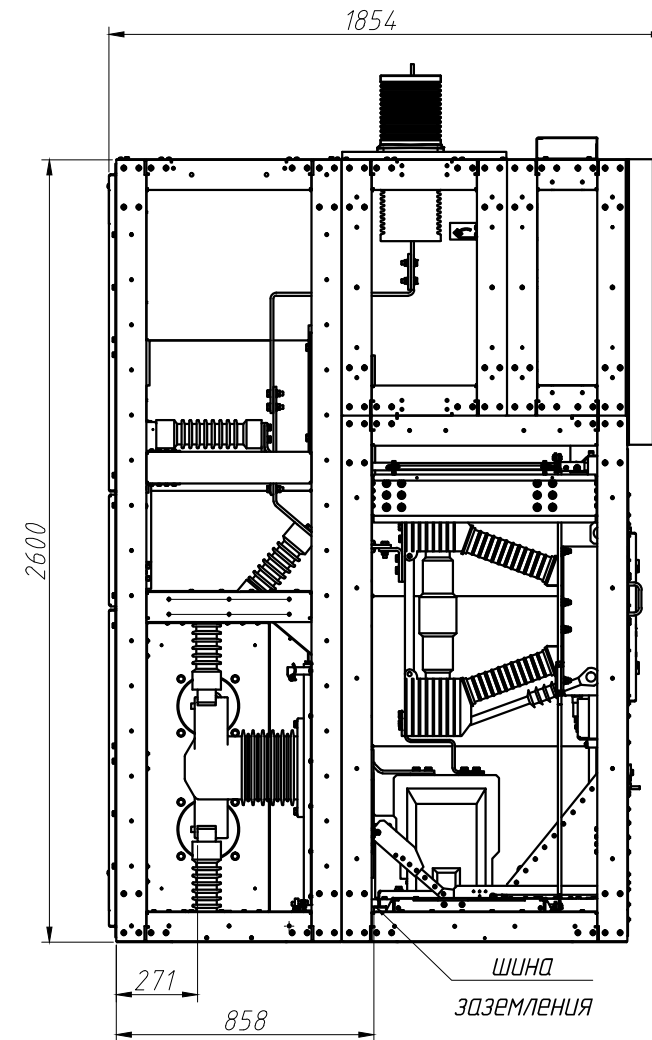

6DX.712.00.000.00 ГЧ

					6DX.712.00.000.00 ГЧ			
Изм.	Лист	№ докум.	Подп.	Дата	Ячейка двухполюсного выключателя КРУ-27,5 кВ серии К-27,5В. Габаритный чертёж	Лит.	Масса	Масштаб
Разраб.							1500	1:10
Проб.						Лист 1	Листов 1	
Т. контр.								
Н. контр.								
Утв.								
					 ЭнергоКомплект			

Инд. № подл.	Подп. и дата
Взам. инв. №	Инд. № дудл.
Подп. и дата	Подп. и дата

6DX.721.00.000.00 ГЧ

Инд. № подл.	Подп. и дата
Взам. инв. №	Инд. № дудл.
Подп. и дата	

					6DX.721.00.000.00 ГЧ			
Изм.	Лист	№ докум.	Подп.	Дата	Ячейка однополюсного выключателя КРУ-27,5 кВ серии К-27,5В. Габаритный чертёж	Лит.	Масса	Масштаб
Разраб.							1000	1:10
Проб.						Лист 1	Листов 1	
Т. контр.					 ЭнергоКомплект			
Н. контр.								
Утв.								