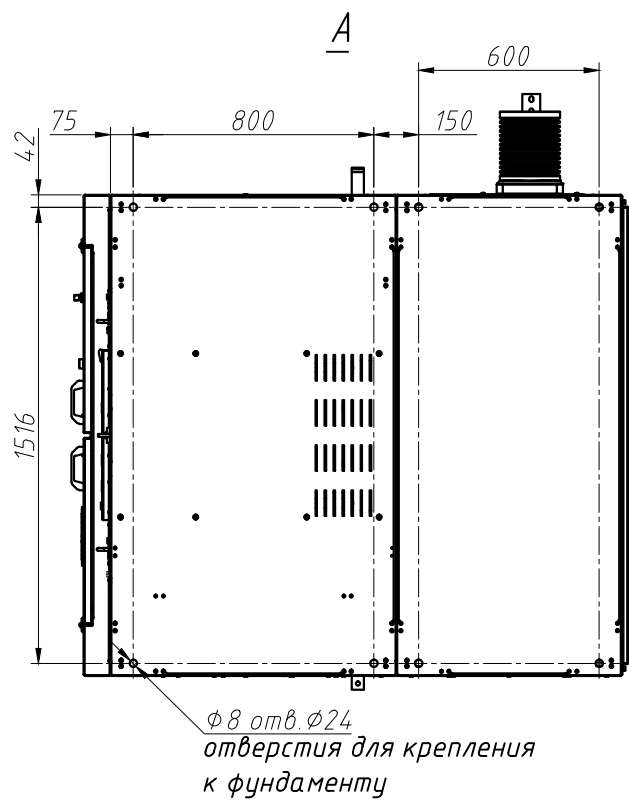

6DX.712.00.000.00 ГЧ

					6DX.712.00.000.00 ГЧ			
Изм.	Лист	№ докум.	Подп.	Дата	Ячейка двухполюсного выключателя КРУ-27,5 кВ серии К-27,5В. Габаритный чертёж	Лит.	Масса	Масштаб
Разраб.							1500	1:10
Проб.						Лист 1	Листов 1	
Т. контр.								
Н. контр.								
Утв.								
					 ЭнергоКомплект			

Инд. № подл.	Подп. и дата
Взам. инв. №	Инд. № дудл.
Подп. и дата	Подп. и дата

6DX.721.00.000.00 ГЧ

Инд. № подл.	Подп. и дата
Взам. инв. №	Инд. № дудл.
Подп. и дата	

					6DX.721.00.000.00 ГЧ			
Изм.	Лист	№ докум.	Подп.	Дата	Ячейка однополюсного выключателя КРУ-27,5 кВ серии К-27,5В. Габаритный чертёж	Лит.	Масса	Масштаб
Разраб.							1000	1:10
Проб.						Лист 1	Листов 1	
Т. контр.					 ЭнергоКомплект			
Н. контр.								
Утв.								