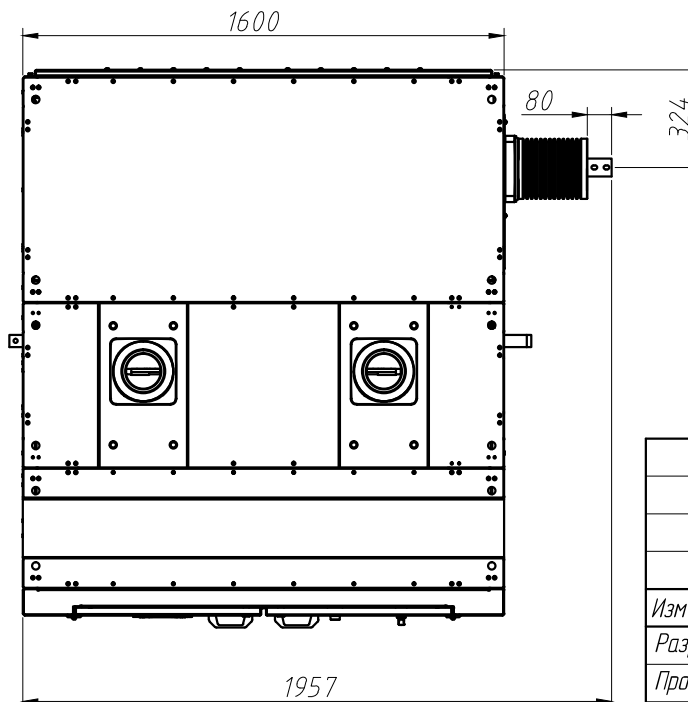

6DX.712.00.000.00 ГЧ

					6DX.712.00.000.00 ГЧ			
Изм.	Лист	№ докум.	Подп.	Дата	Ячейка двухполюсного выключателя КРУ-27,5 кВ серии К-27,5В. Габаритный чертёж	Лит.	Масса	Масштаб
Разраб.							1500	1:10
Проб.						Лист 1	Листов 1	
Т. контр.								
Н. контр.								
Утв.								
					 ЭнергоКомплект			

Инд. № подл.	Подп. и дата
Взам. инв. №	Инд. № дудл.
Подп. и дата	Подп. и дата

6DX.721.00.000.00 ГЧ

Инд. № подл.	Подп. и дата
Взам. инв. №	Инд. № дудл.
Подп. и дата	

					6DX.721.00.000.00 ГЧ			
Изм.	Лист	№ докум.	Подп.	Дата	Ячейка однополюсного выключателя КРУ-27,5 кВ серии К-27,5В. Габаритный чертёж	Лит.	Масса	Масштаб
Разраб.							1000	1:10
Проб.						Лист 1	Листов 1	
Т. контр.					 ЭнергоКомплект			
Н. контр.								
Утв.								