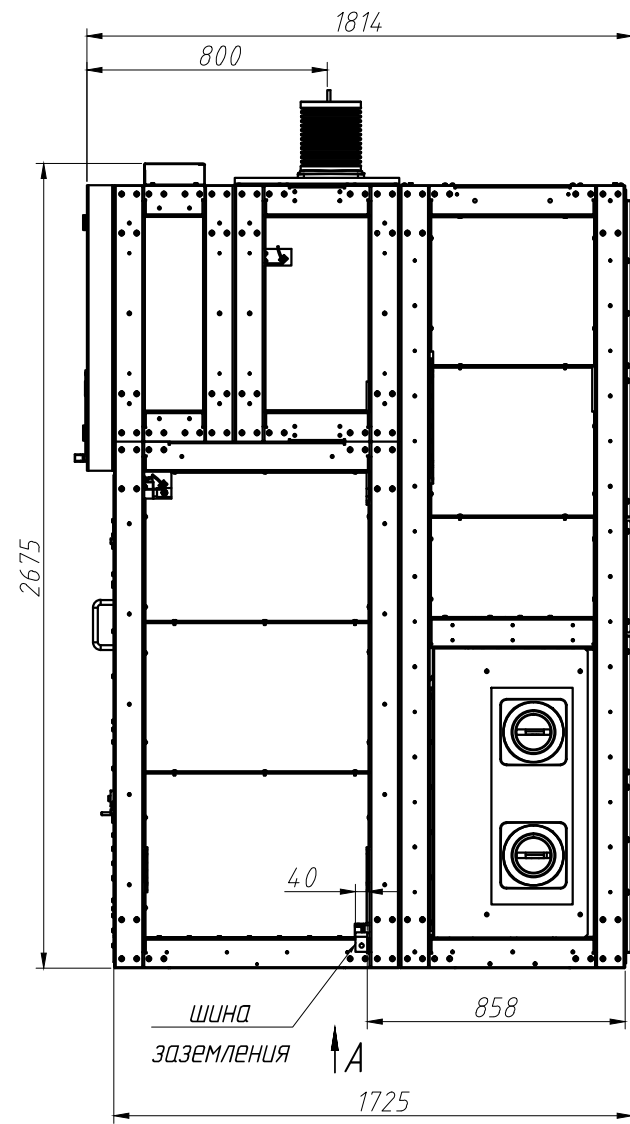

6DX.712.00.000.00 ГЧ

					6DX.712.00.000.00 ГЧ			
Изм.	Лист	№ докум.	Подп.	Дата	Ячейка двухполюсного выключателя КРУ-27,5 кВ серии К-27,5В. Габаритный чертёж	Лит.	Масса	Масштаб
Разраб.							1500	1:10
Проб.						Лист 1	Листов 1	
Т. контр.								
Н. контр.								
Утв.								
					 ЭнергоКомплект			

Инд. № подл.	Подп. и дата
Взам. инв. №	Инд. № дудл.
Подп. и дата	Подп. и дата

6DX.721.00.000.00 ГЧ

Инд. № подл.	Подп. и дата
Взам. инв. №	Инд. № дудл.
Подп. и дата	

					6DX.721.00.000.00 ГЧ			
Изм.	Лист	№ докум.	Подп.	Дата	Ячейка однополюсного выключателя КРУ-27,5 кВ серии К-27,5В. Габаритный чертёж	Лит.	Масса	Масштаб
Разраб.							1000	1:10
Проб.						Лист 1	Листов 1	
Т. контр.					 ЭнергоКомплект			
Н. контр.								
Утв.								