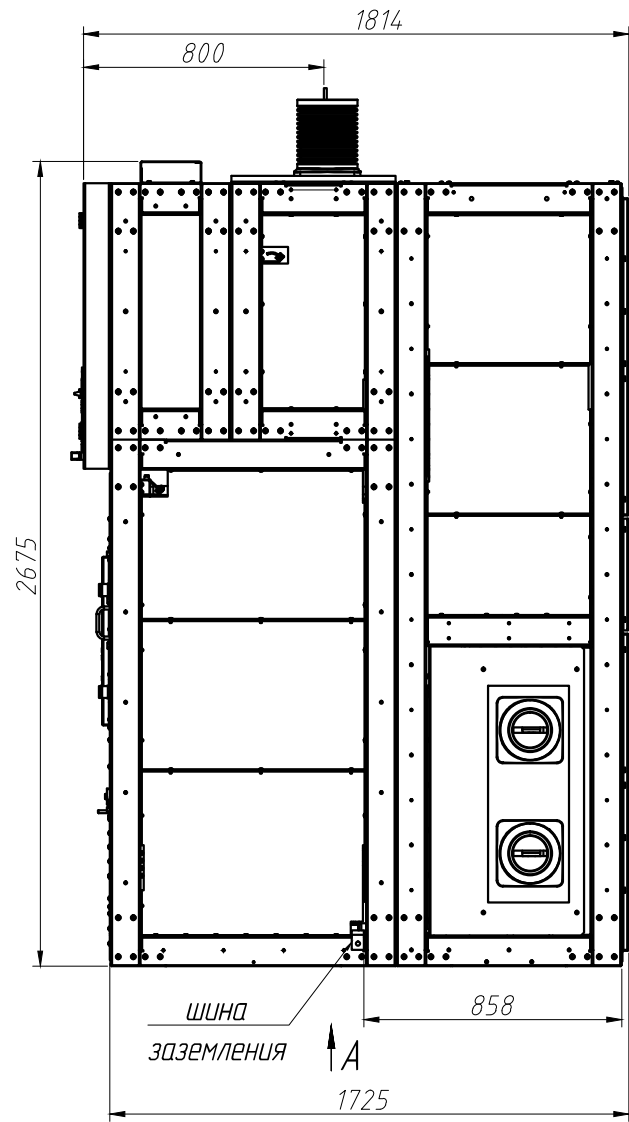

6DX.712.00.000.00 ГЧ

					6DX.712.00.000.00 ГЧ			
Изм.	Лист	№ докум.	Подп.	Дата	Ячейка двухполюсного выключателя КРУ-27,5 кВ серии К-27,5В. Габаритный чертёж	Лит.	Масса	Масштаб
Разраб.							1500	1:10
Проб.						Лист 1	Листов 1	
Т. контр.								
Н. контр.								
Утв.								
					 ЭнергоКомплект			

Инд. № подл.	Подп. и дата
Взам. инв. №	Инд. № дудл.
Подп. и дата	Подп. и дата

6DX.721.00.000.00 ГЧ

Инд. № подл.	Подп. и дата
Взам. инв. №	Инд. № дудл.
Подп. и дата	

					6DX.721.00.000.00 ГЧ			
Изм.	Лист	№ докум.	Подп.	Дата	Ячейка однополюсного выключателя КРУ-27,5 кВ серии К-27,5В. Габаритный чертёж	Лит.	Масса	Масштаб
Разраб.							1000	1:10
Проб.						Лист 1	Листов 1	
Т. контр.					 ЭнергоКомплект			
Н. контр.								
Утв.								